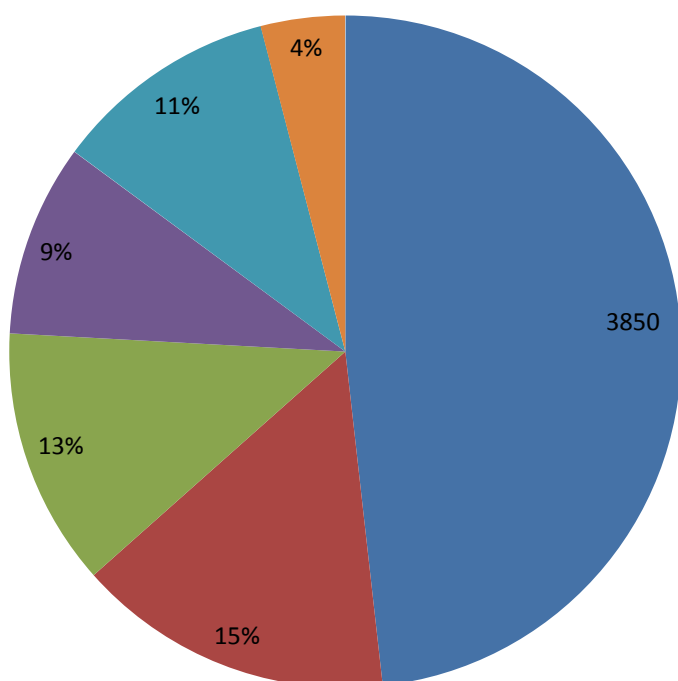

**ЗАГАЛЬНІ ПОКАЗНИКИ
участі структурних підрозділів Національної школи суддів України у
підготовці суддів у 2015 році**

- Відділ підготовки суддів (м. Київ) 3850
- Дніпропетровське регіональне відділення 1215
- Львівське регіональне відділення 992
- Одеське регіональне відділення 739
- Харківське регіональне відділення 865
- Чернівецьке регіональне відділення 323