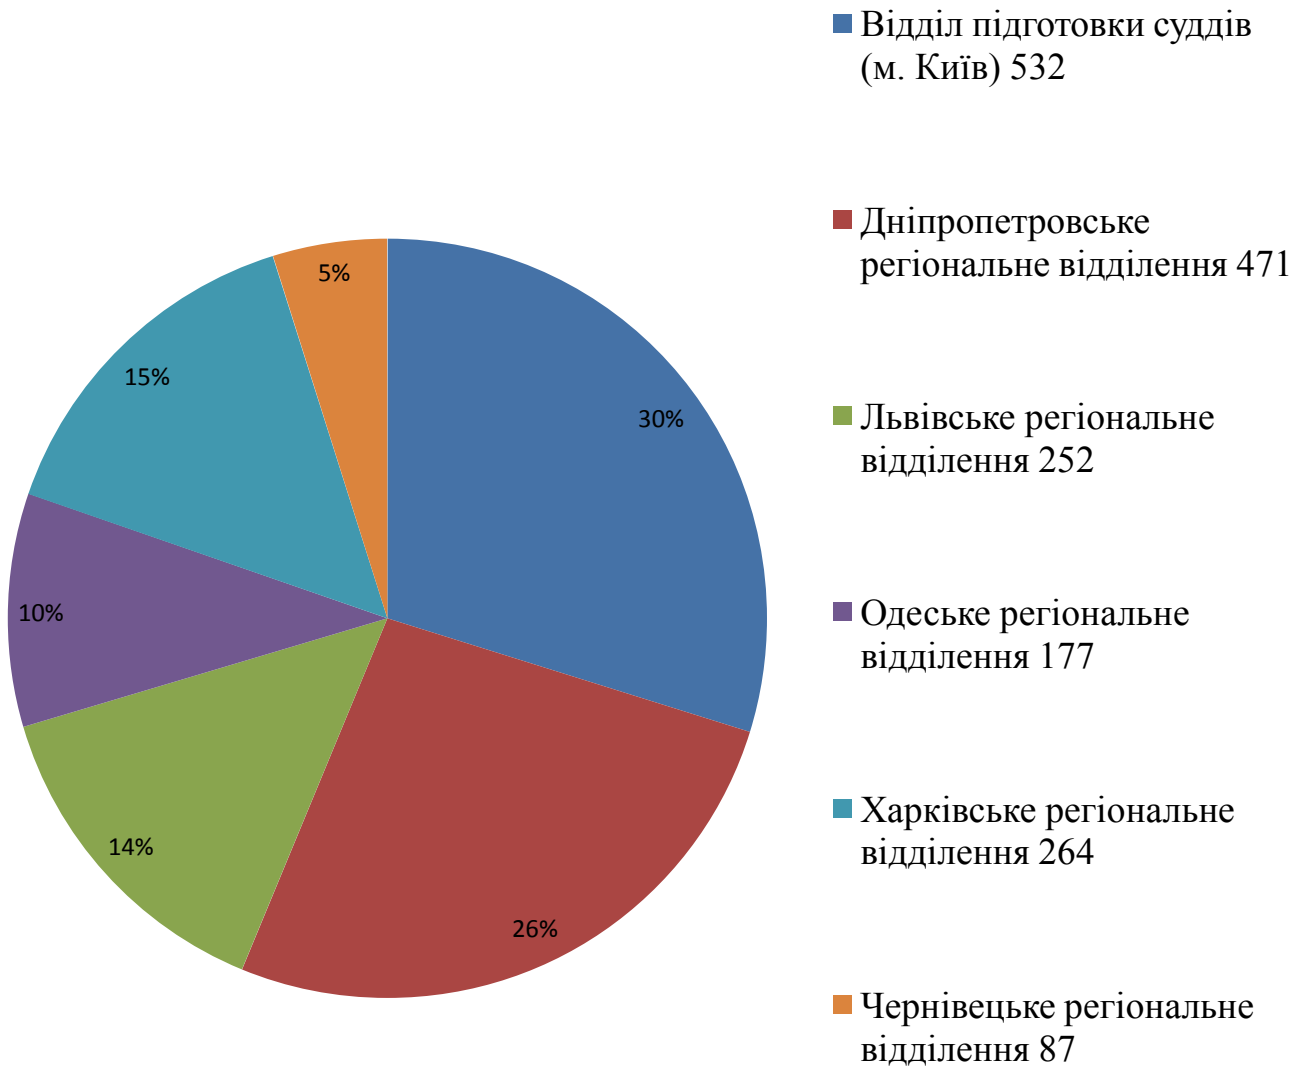

## Показники

участі структурних підрозділів Національної школи суддів України у підготовці суддів у 2015 році

**Показники  
участі структурних підрозділів у підготовці суддів,  
яких призначено на посаду судді вперше,  
у Національній школі суддів України у 2015 році**

**Показники  
участі структурних підрозділів у підготовці суддів, яких обрано на посаду  
судді безстроково, у Національній школі суддів України у 2015 році**

- Відділ підготовки суддів (м.Київ) 1161
- Дніпропетровське регіональне відділення 173
- Львівське регіональне відділення 104
- Одеське регіональне відділення 155
- Харківське регіональне відділення 166
- Чернівецьке регіональне відділення 50