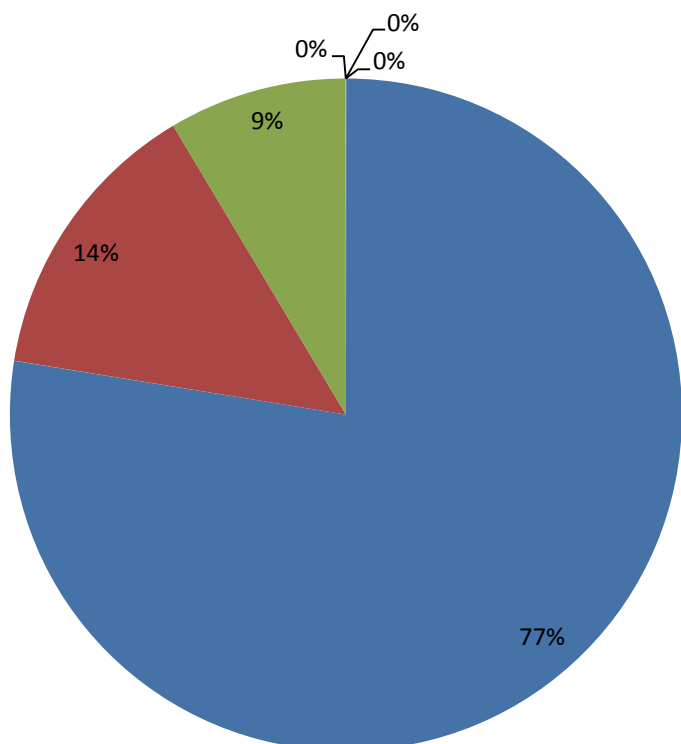

**Показники
участі структурних підрозділів у підготовці суддів, яких призначено на
адміністративні посади в судах, у Національній школі суддів України
у 2015 році**

- Відділ підготовки суддів (м. Київ) 280
- Дніпропетровське регіональне відділення 50
- Львівське регіональне відділення 31
- Одеське регіональне відділення 0
- Харківське регіональне відділення 0
- Чернівецьке регіональне відділення 0