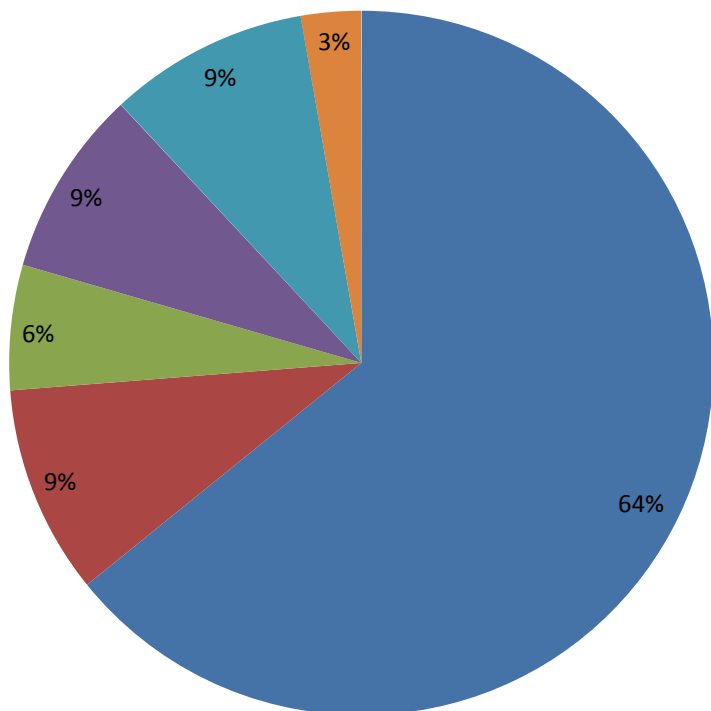

## Показники

участі структурних підрозділів Національної школи суддів України у підготовці суддів у 2015 році

**Показники  
участі структурних підрозділів у підготовці суддів,  
яких призначено на посаду судді вперше,  
у Національній школі суддів України у 2015 році**

**Показники  
участі структурних підрозділів у підготовці суддів, яких обрано на посаду  
судді безстроково, у Національній школі суддів України у 2015 році**

- Відділ підготовки суддів (м.Київ) 1161
- Дніпропетровське регіональне відділення 173
- Львівське регіональне відділення 104
- Одеське регіональне відділення 155
- Харківське регіональне відділення 166
- Чернівецьке регіональне відділення 50