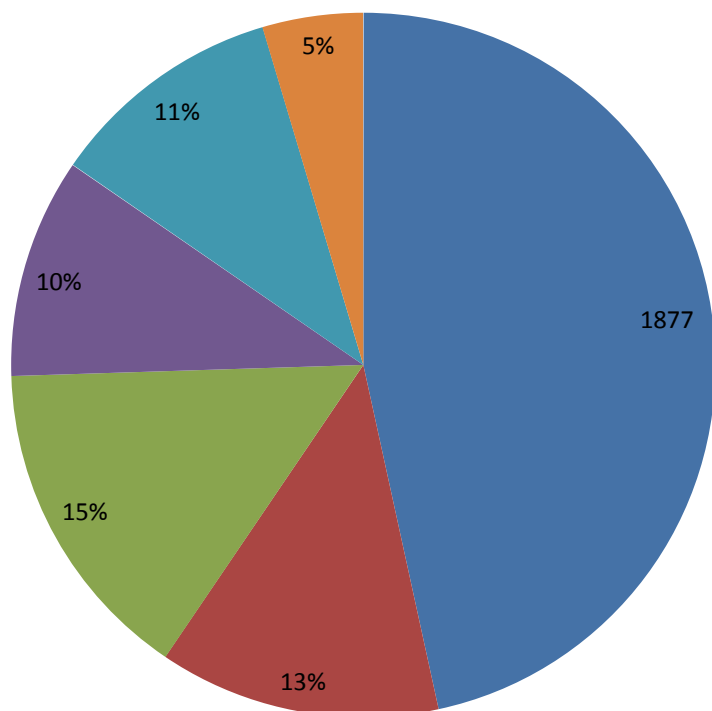

**Показники
участі структурних підрозділів у періодичному навчанні суддів
у Національній школі суддів України у 2015 році**

- Відділ підготовки суддів (м. Київ) 1877
- Дніпропетровське регіональне відділення 521
- Львівське регіональне відділення 605
- Одеське регіональне відділення 407
- Харківське регіональне відділення 435
- Чернівецьке регіональне відділення 186